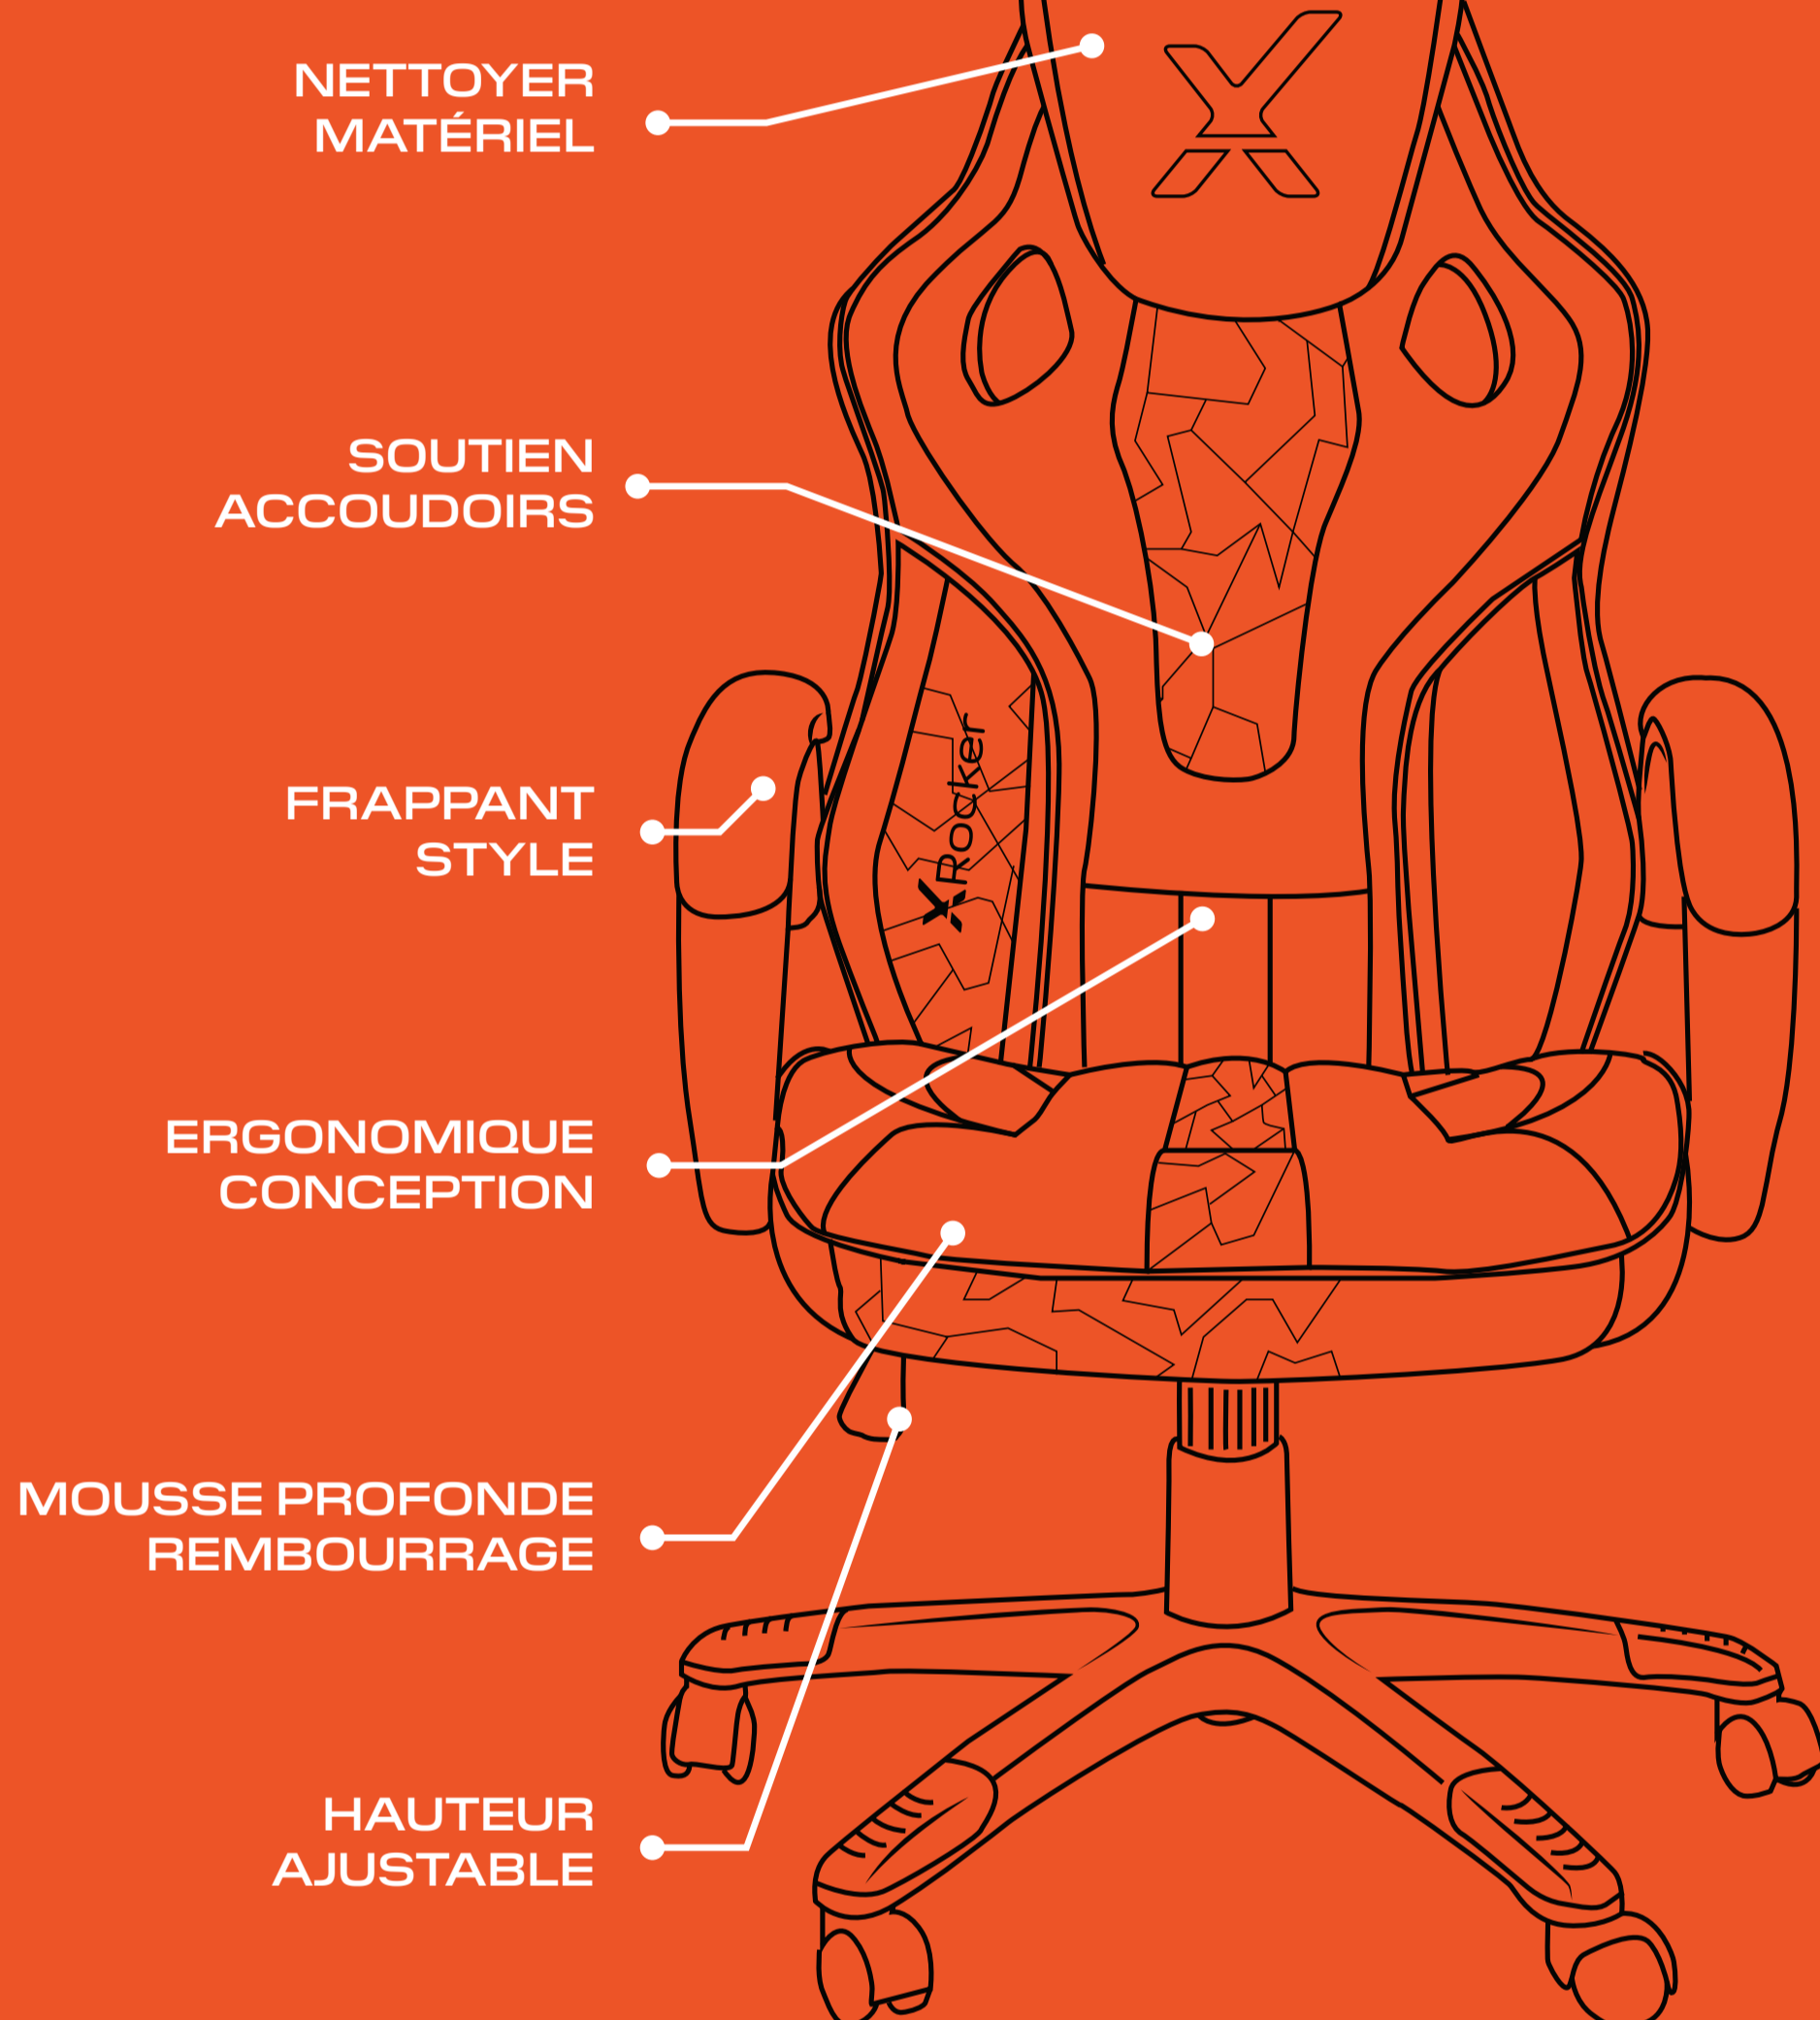

## KRATOS CHAISE DE JEU DE BUREAU

REMBOURRÉ ACCOUDOIR

SUPPORT LOMBAIRE COURBE

CHAISE DE BUREAU POLYVALENTE. FORMÉ POUR FOURNIR CONFORT ET IDÉAL POUR TRAVAILLER ET JOUER.

## CARACTÉRISTIQUES

LARGEUR DE CHAISE

**61CM**

PROFONDEUR DE CHAISE

**66CM**

HAUTEUR DE CHAISE

**110-120CM**

POIDS MAXIMUM